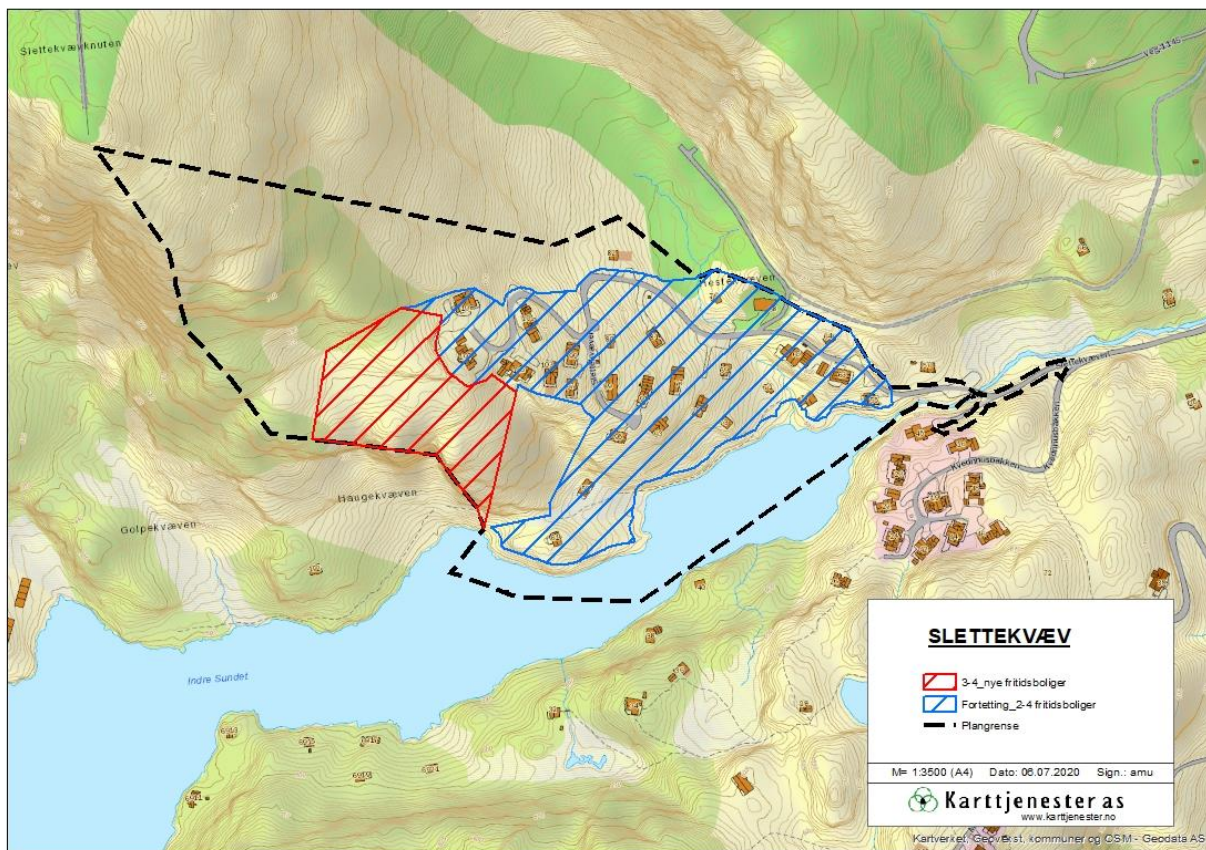

Planområdet er utvidet mot nordvest ift grense for eksisterende. Dette for å vurdere aktualitet av å endre formål for dette arealet fra landbruk til friluftsmål. Grensa er lagt inntil alpintrace i planen for Ålsheia. Planområdet er videre utvidet for å innlemme gnr.9 bnr.393 fnr.8 og mot sør ut i Beinesvatn.

## Kart over planområdet: