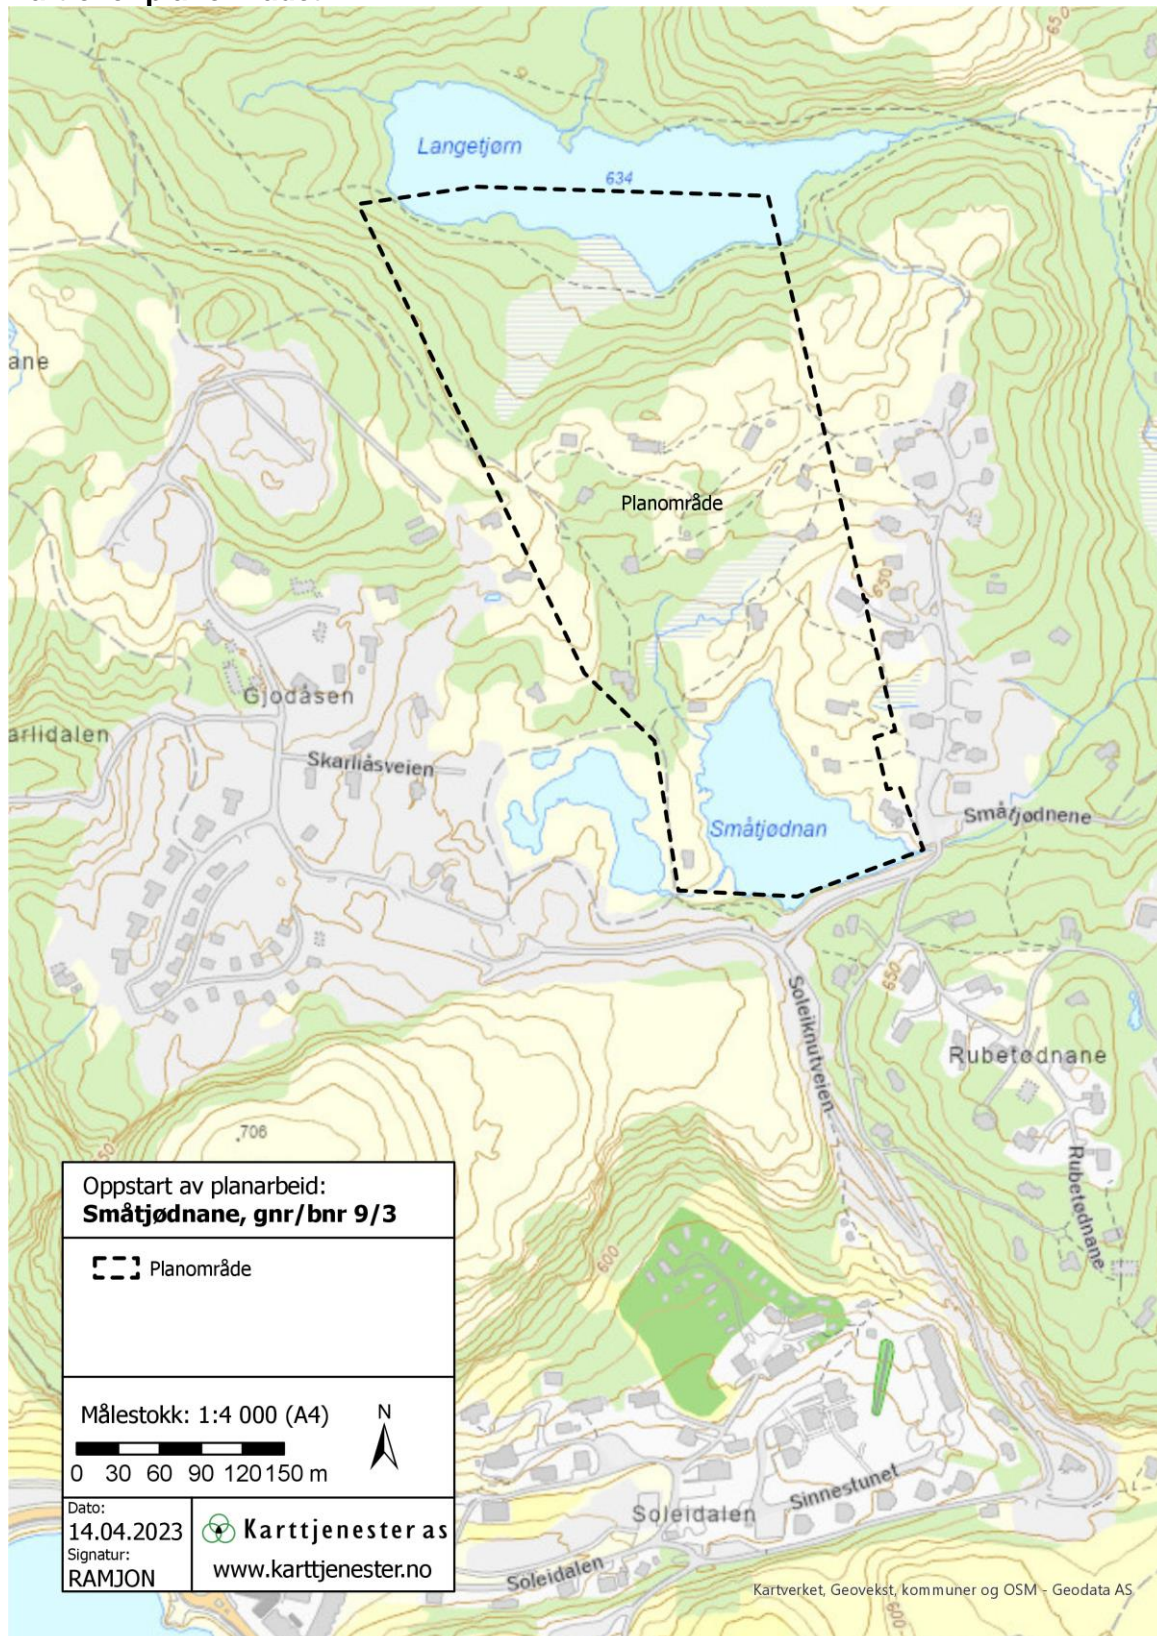

Kart over planområdet:

Adresseliste

Offentlige instanser og organisasjoner

Statsforvalteren i Agder, Serviceboks 513, Lundsiden, 4605 Kristiansand
sfagpost@statsforvalteren.no
Agder fylkeskommune, Postboks 788, Stoa, 4809 Arendal postmottak@agderfk.no
NVE region sør, Pb 2124, 3103 Tønsberg rs@nve.no
Mattilsynet, Pb 383, 2381 Brumunddal postmottak@mattilsynet.no
Agder energi nett AS, Pb 794 Stoa, 4809 Arendal nett@ae.no
Sirdal Bondelag v/Andreas Liland andreasliland@live.no
Sirdal næringsforening , post@sirdal-nf.no
Styret i fortidsminneforeninger, Vest-Agder avd., Pb 481, 4664 Kristiansand erik@basis-ark.no
Sira-Kvina kraftselskap, Pb 38, 4441 Tonstad firmapost@sirakvina.no
Norsk ornitologiske avd.Sirdal v/Kjell Grimsby, N. Høgåsen 11, 4440 Tonstad.
kjell.grimsby@gmail.com
Forum for natur og friluftsliv Agder v/koordinator Camilla Moseid agder@fnf-nett.no
Barn- og unges representant Gudrun Ovedal gudrun.kristine.ovedal@sirdal.kommune.no
Sirdalsløyper SA post@sirdalsloyper.no
IRS Miljø IKS ,post@erikstemmen.no

Private

Gnr	Bnr	Fnr	Hjemmelshaver	Adresse
9	1	0	Nina Pauline Haugland	Kirsten Brynes Veg 2, 4344 Bryne
9	1	0	Hadle Haugland	Kirsten Brynes Veg 2, 4344 Bryne
9	1	1	Nina Pauline Haugland	Kirsten Brynes Veg 2, 4344 Bryne
9	1	1	Hadle Haugland	Kirsten Brynes Veg 2, 4344 Bryne
9	1	1	Ole Bakke	Floen 9, 4308 Sandnes
9	1	5	Anne Brit Øritsland Pettersen	Hindalsbakken 12, 4018 Stavanger
9	1	5	Hadle Haugland	Kirsten Brynes Veg 2, 4344 Bryne
9	1	5	Nina Pauline Haugland	Kirsten Brynes Veg 2, 4344 Bryne
9	1	11	Nina Pauline Haugland	Kirsten Brynes Veg 2, 4344 Bryne
9	1	11	Hadle Haugland	Kirsten Brynes Veg 2, 4344 Bryne
9	1	17	Helge Bergslien	Steingata 104 D, 4023 Stavanger
9	1	17	Hadle Haugland	Kirsten Brynes Veg 2, 4344 Bryne
9	1	17	Nina Pauline Haugland	Kirsten Brynes Veg 2, 4344 Bryne
9	1	18	Hans Atle Falk Christiansen	Skuronnveien 14, 4042 Hafrsfjord
9	1	18	Hadle Haugland	Kirsten Brynes Veg 2, 4344 Bryne
9	1	18	Nina Pauline Haugland	Kirsten Brynes Veg 2, 4344 Bryne
9	1	22	Ann Christin Auestad	Rindahagen 2, 4321 Sandnes
9	1	22	Hadle Haugland	Kirsten Brynes Veg 2, 4344 Bryne
9	1	22	Nina Pauline Haugland	Kirsten Brynes Veg 2, 4344 Bryne
9	1	23	Leif Undheim	Kvernfallvegen 16, 4347 Lye
9	1	23	Hadle Haugland	Kirsten Brynes Veg 2, 4344 Bryne
9	1	23	Nina Pauline Haugland	Kirsten Brynes Veg 2, 4344 Bryne
9	1	24	Tommy Andreassen	Joa Alle 16c, 4055 Sola
9	1	24	Åse Gry Hjorteland Andreassen	Joa Alle 16 C, 4055 Sola
9	1	24	Hadle Haugland	Kirsten Brynes Veg 2, 4344 Bryne
9	1	24	Nina Pauline Haugland	Kirsten Brynes Veg 2, 4344 Bryne
9	1	25	Edith Jannikken Eikeskog	Leil. A 403, Jærveien 15, 4319 Sandnes
9	1	25	Hadle Haugland	Kirsten Brynes Veg 2, 4344 Bryne
9	1	25	Nina Pauline Haugland	Kirsten Brynes Veg 2, 4344 Bryne